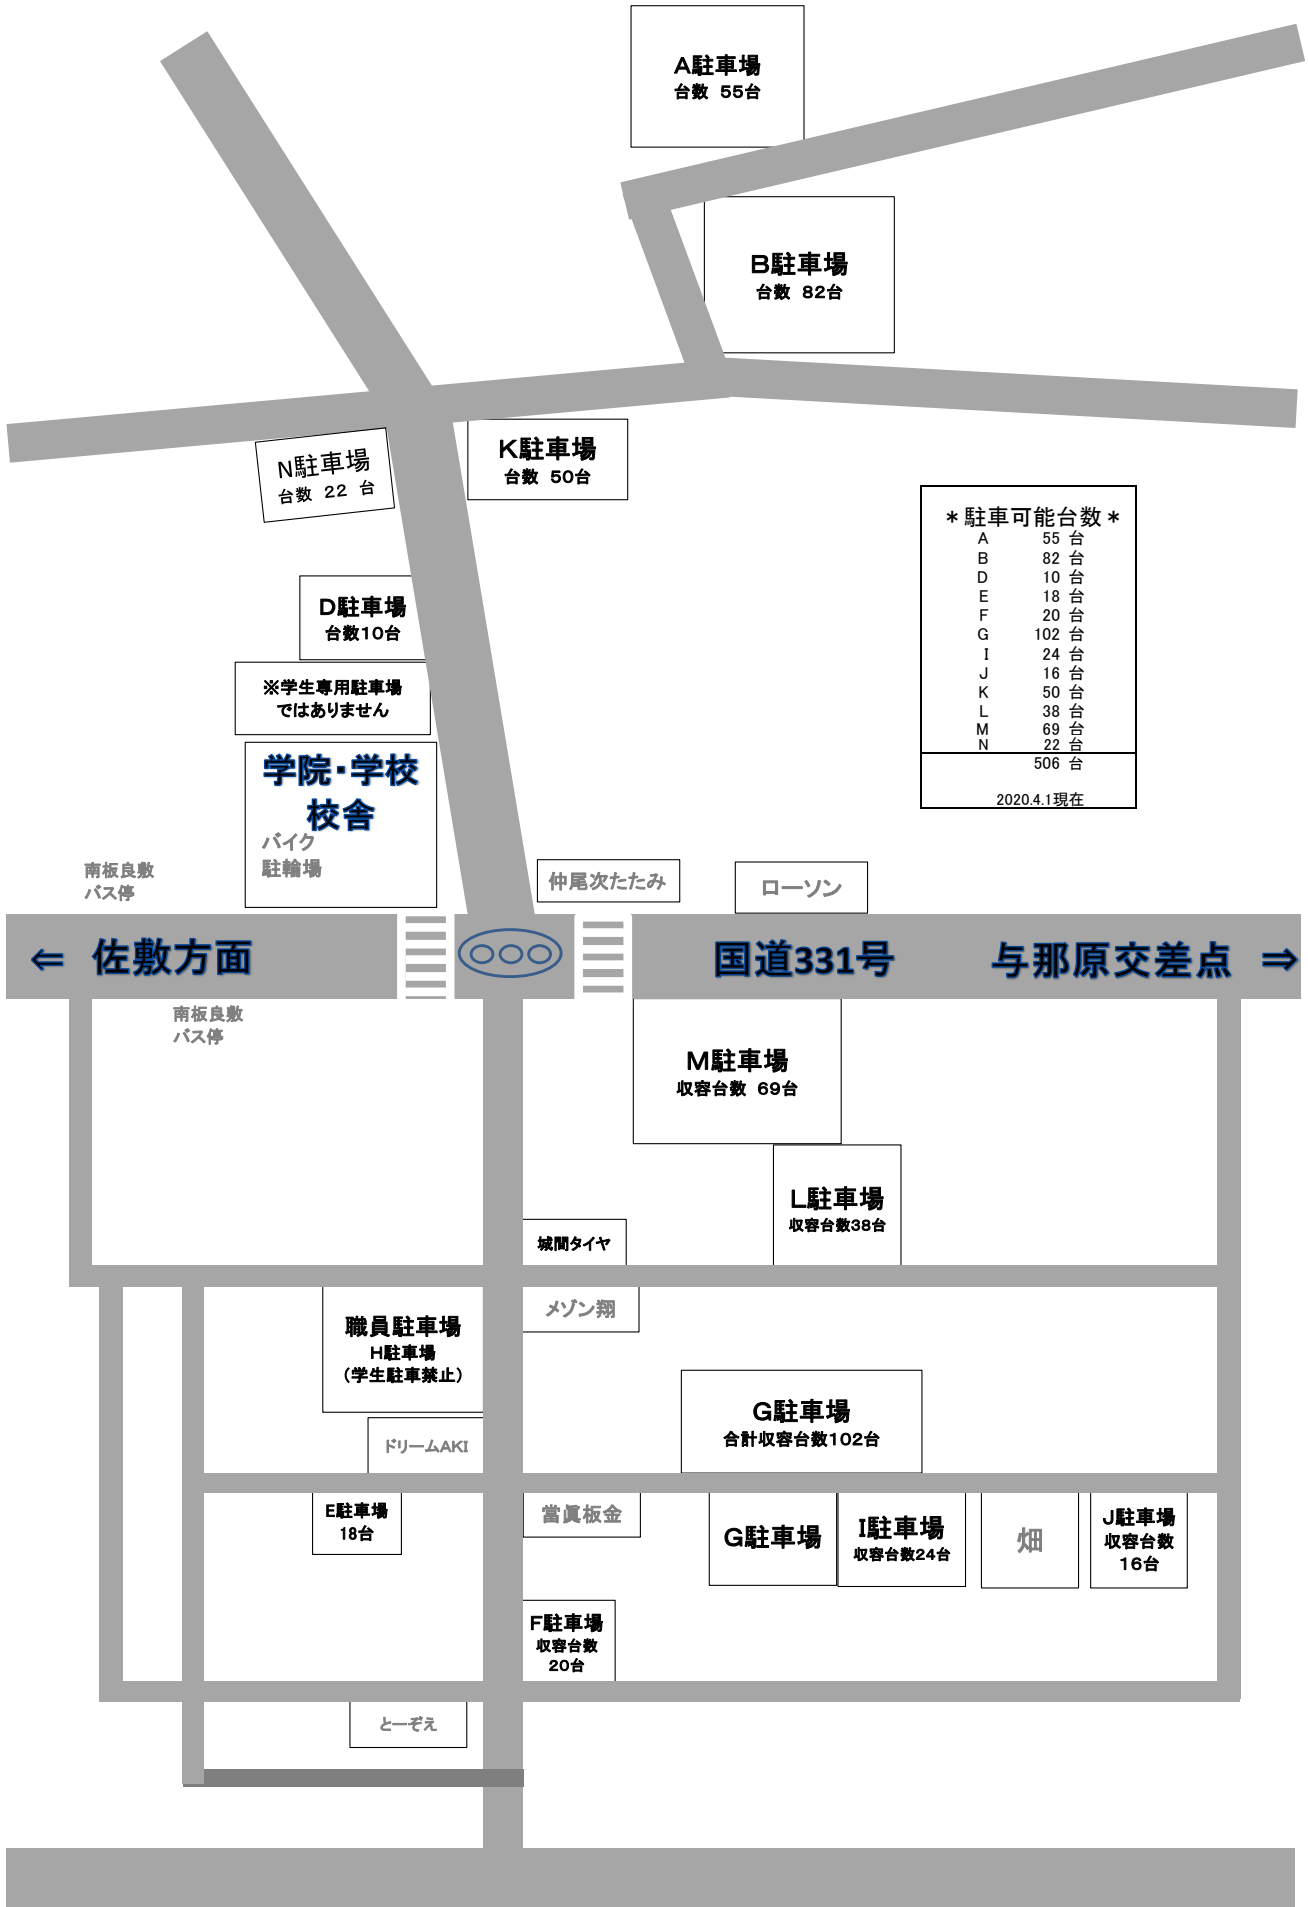

指定駐車場見取図

A駐車場
台数 55台

B駐車場
台数 82台

N駐車場
台数 22台

K駐車場
台数 50台

D駐車場
台数10台

※学生専用駐車場
ではありません

**学院・学校
校舎**
バイク
駐輪場

南板良敷
バス停

仲尾次たたみ

ローソン

*** 駐車可能台数 ***

A	55台
B	82台
D	10台
E	18台
F	20台
G	102台
I	24台
J	16台
K	50台
L	38台
M	69台
N	22台
506台	

2020.4.1現在

← 佐敷方面

国道331号

与那原交差点 ⇒

南板良敷
バス停

M駐車場
収容台数 69台

L駐車場
収容台数38台

城間タイヤ

職員駐車場
H駐車場
(学生駐車禁止)

マンション翔

ドリームAKI

G駐車場
合計収容台数102台

E駐車場
18台

当真板金

G駐車場

I駐車場
収容台数24台

畑

J駐車場
収容台数
16台

F駐車場
収容台数
20台